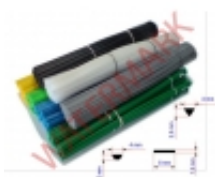

Link do produktu: <https://spoiwadoplastiku.pl/san-spoiwa-do-plastiku-p-170.html>

SAN spoiwa do plastiku

Cena	10,00 zł
Dostępność	Aktualnie niedostępny, zapytaj pod nr tel. 606 342 169
Wyjaśnienie wyboru opcji produktu	Jeśli nie masz możliwości dodania produktu do koszyka, oznacza to że w danym kształcie, kolorze i wadze nie ma go na magazynie. Wystarczy zmienić wagę lub kształt.

Opis produktu

Jedna sztuka to 50g kupując większą ilość spoiwo pakowane jest w jedną wiązkę a rabat zaczyna się od 2 szt.

SAN

Przeznaczenie tworzywa: zderzaki, wewnętrzne elementy wyposażenia samochodowego, elementy elektrotechniczne

Orientacyjne wymiary spoiwa do tworzyw (mogą się nieznacznie różnić)

Trójkąt: 3mm x 2mm

Pasek: 8mm x 1mm

Długość: 43cm

Produkt posiada dodatkowe opcje:

Kształt: Trójkąt , Pasek

Kolor: Transparentny

Wymiary spoiwa

Orientacyjne wymiary spoiwa (mogą się nieznacznie różnić)

Trójkąt: 3,5mm x 2,5mm

Pasek: 8mm x 1mm

Trapez: 4mm x 2mm

Długość: 43cm